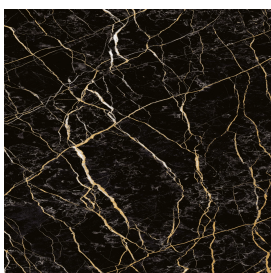

## Раковина 120

Облицовка изделия  
Шарм Экстра Лоран  
Люкс

Цвета и другие эстетические характеристики плитки на иллюстрациях на сайте являются ориентировочными. Перед покупкой всегда смотрите образцы вживую.