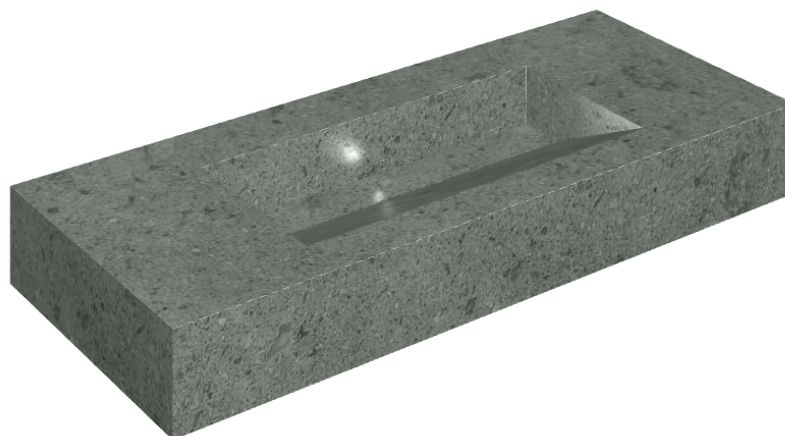

ИЗДЕЛИЕ С ВЫБРАННЫМИ ВАМИ ПАРАМЕТРАМИ.

Артикул:

620810000012

Fly Evo

Раковина 120

Облицовка изделия

Дженезис Сатурн
Грэй Натуральный

Цвета и другие эстетические характеристики плитки на иллюстрациях на сайте являются ориентировочными. Перед покупкой всегда смотрите образцы вживую.