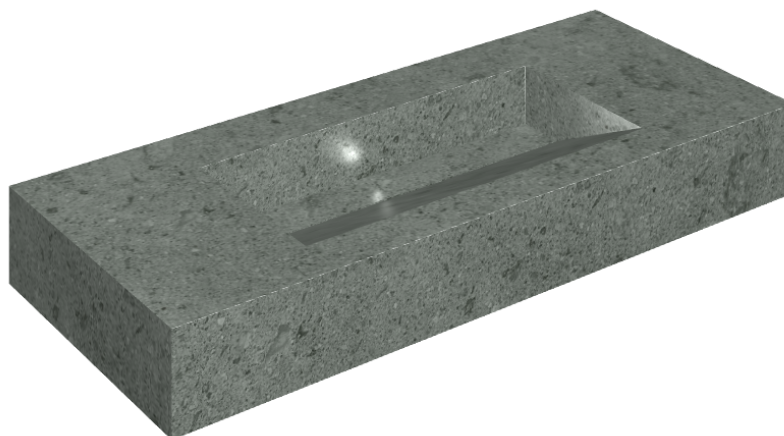

ИЗДЕЛИЕ С ВЫБРАННЫМИ ВАМИ ПАРАМЕТРАМИ.

Артикул:

620810000012

## Раковина 120

Облицовка изделия

Дженезис Сатурн  
Грэй Натуральный

Цвета и другие эстетические характеристики плитки на иллюстрациях на сайте являются ориентировочными. Перед покупкой всегда смотрите образцы вживую.