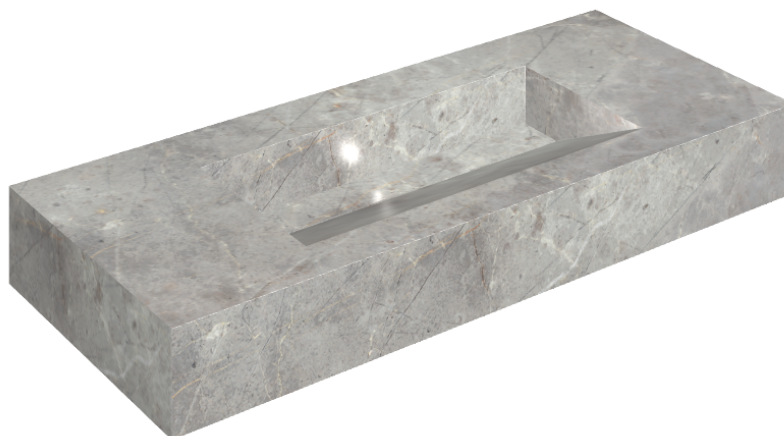

ИЗДЕЛИЕ С ВЫБРАННЫМИ ВАМИ ПАРАМЕТРАМИ.

Артикул: 620810000012

Fly Evo

Раковина 120

Облицовка изделия

Шарм Эво
Имперiale
Натуральный

Цвета и другие эстетические характеристики плитки на иллюстрациях на сайте являются ориентировочными. Перед покупкой всегда смотрите образцы вживую.