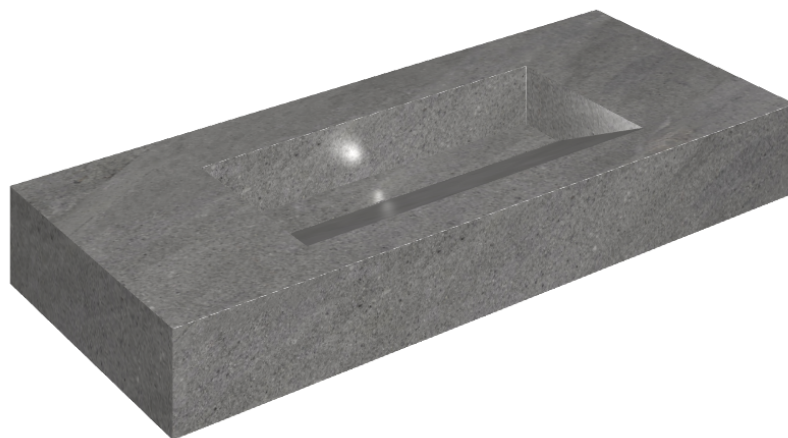

ИЗДЕЛИЕ С ВЫБРАННЫМИ ВАМИ ПАРАМЕТРАМИ.

Артикул:

620810000012

Fly Evo

Раковина 120

Облицовка изделия
Контемпора Карбон
Натуральный

Цвета и другие эстетические характеристики плитки на иллюстрациях на сайте являются ориентировочными. Перед покупкой всегда смотрите образцы вживую.