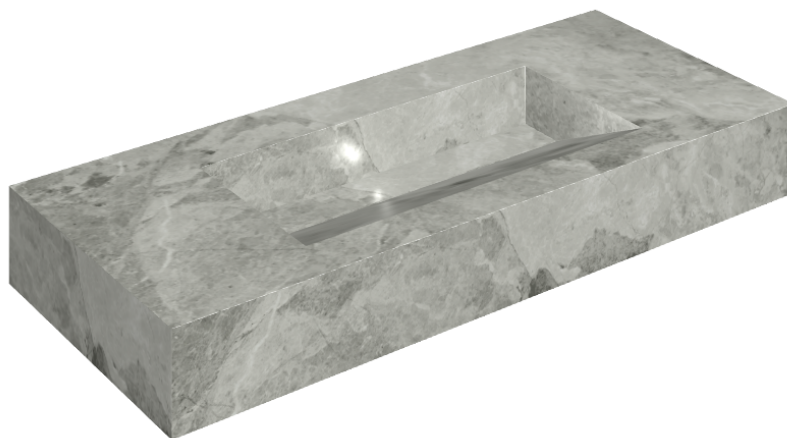

ИЗДЕЛИЕ С ВЫБРАННЫМИ ВАМИ ПАРАМЕТРАМИ.

Артикул:

620810000012

## Раковина 120

Облицовка изделия

Шарм Экстра  
Силвер Натуральный

Цвета и другие эстетические характеристики плитки на иллюстрациях на сайте являются ориентировочными. Перед покупкой всегда смотрите образцы вживую.