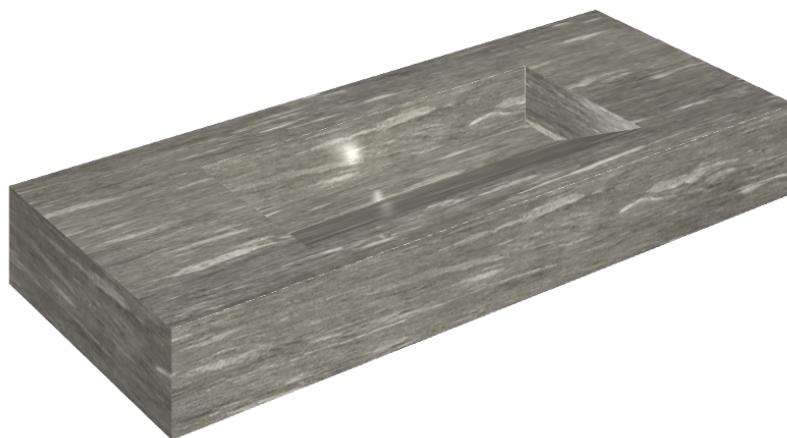

ИЗДЕЛИЕ С ВЫБРАННЫМИ ВАМИ ПАРАМЕТРАМИ.

Артикул:

620810000012

Fly Evo

Раковина 120

Облицовка изделия

Скайфолл Гриджио
Альпино
Натуральный

Цвета и другие эстетические характеристики плитки на иллюстрациях на сайте являются ориентировочными. Перед покупкой всегда смотрите образцы вживую.