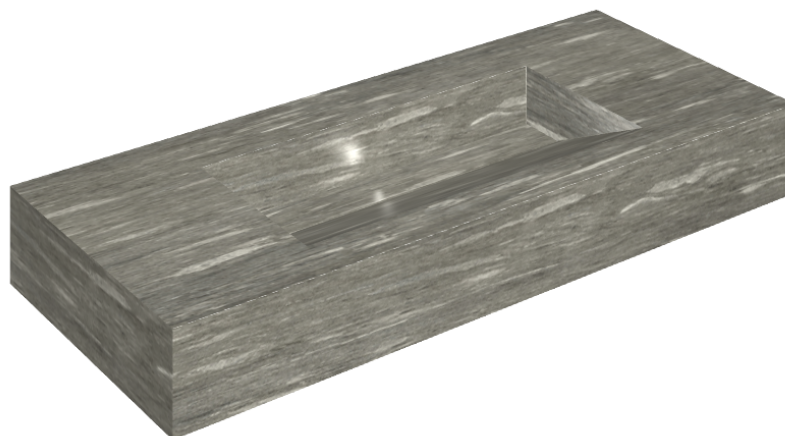

ИЗДЕЛИЕ С ВЫБРАННЫМИ ВАМИ ПАРАМЕТРАМИ.

Артикул:

620810000012

Fly Evo

Раковина 120

Облицовка изделия

Скайфолл Гриджио
Альпино
Натуральный

Цвета и другие эстетические характеристики плитки на иллюстрациях на сайте являются ориентировочными. Перед покупкой всегда смотрите образцы вживую.