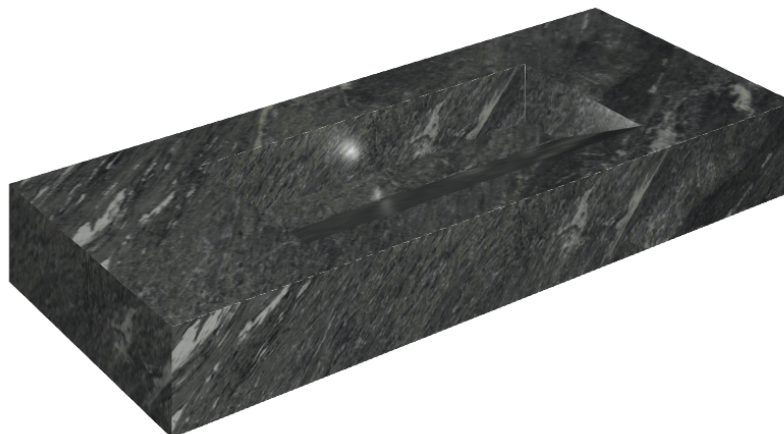

## Раковина 120

Облицовка изделия

Скайфолл Неро  
Смеральдо  
Натуральный

Цвета и другие эстетические характеристики плитки на иллюстрациях на сайте являются ориентировочными. Перед покупкой всегда смотрите образцы вживую.