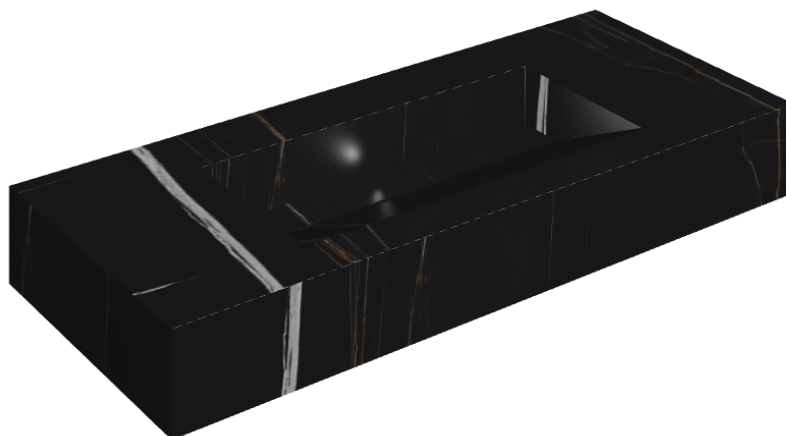

ИЗДЕЛИЕ С ВЫБРАННЫМИ ВАМИ ПАРАМЕТРАМИ.

Артикул:

620810000012

Fly Evo

Раковина 120

Облицовка изделия

Шарм Делюкс
Сахара Нуар
Натуральный

Цвета и другие эстетические характеристики плитки на иллюстрациях на сайте являются ориентировочными. Перед покупкой всегда смотрите образцы вживую.