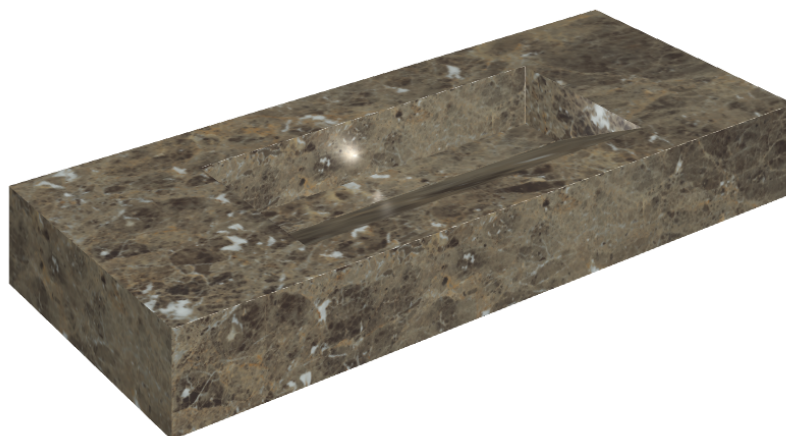

## Раковина 120

Облицовка изделия

Шарм Делюкс  
Император Дарк  
Натуральный

Цвета и другие эстетические характеристики плитки на иллюстрациях на сайте являются ориентировочными. Перед покупкой всегда смотрите образцы вживую.