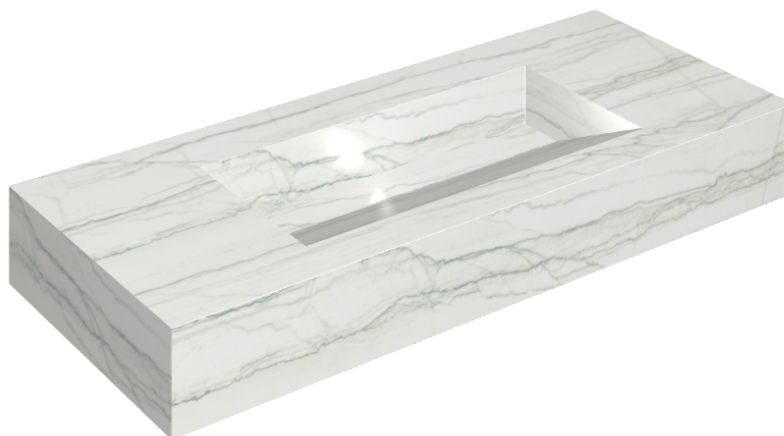

ИЗДЕЛИЕ С ВЫБРАННЫМИ ВАМИ ПАРАМЕТРАМИ.

Артикул:

620810000012

Fly Evo

Раковина 120

Облицовка изделия

Шарм Эдванс
Платинум Уайт
Натуральный

Цвета и другие эстетические характеристики плитки на иллюстрациях на сайте являются ориентировочными. Перед покупкой всегда смотрите образцы вживую.