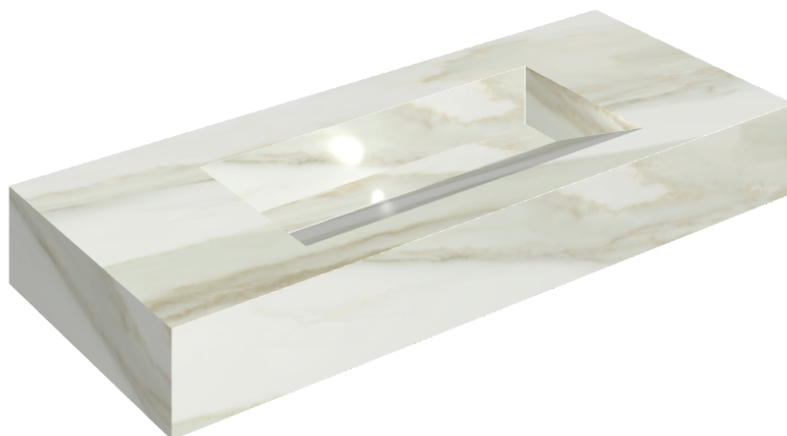

## Раковина 120

Облицовка изделия

Шарм Эдванс Кремо  
Деликато  
Натуральный

Цвета и другие эстетические характеристики плитки на иллюстрациях на сайте являются ориентировочными. Перед покупкой всегда смотрите образцы вживую.