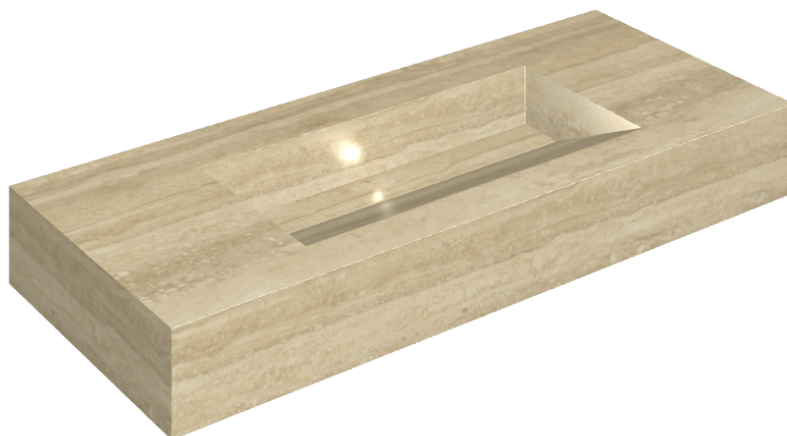

## Раковина 120

Облицовка изделия

Шарм Эдванс  
Травертино Романо  
Патинированный

Цвета и другие эстетические характеристики плитки на иллюстрациях на сайте являются ориентировочными. Перед покупкой всегда смотрите образцы вживую.