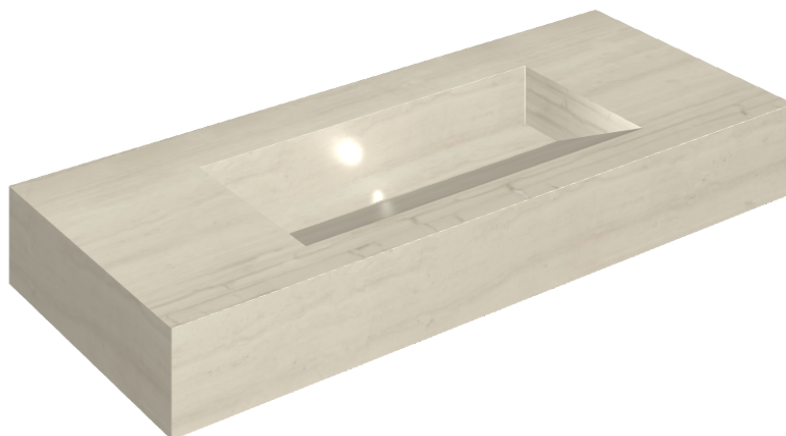

ИЗДЕЛИЕ С ВЫБРАННЫМИ ВАМИ ПАРАМЕТРАМИ.

Артикул:

620810000012

## Раковина 120

Облицовка изделия

Шарм Эдванс Силк  
Грэй  
Патинированный

Цвета и другие эстетические характеристики плитки на иллюстрациях на сайте являются ориентировочными. Перед покупкой всегда смотрите образцы вживую.