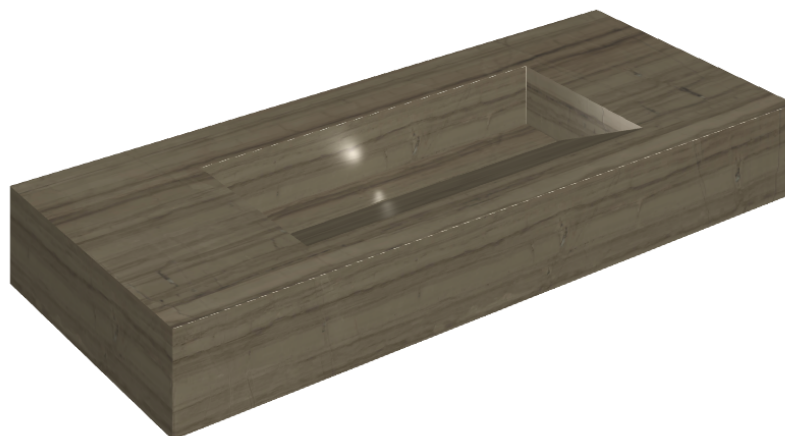

ИЗДЕЛИЕ С ВЫБРАННЫМИ ВАМИ ПАРАМЕТРАМИ.

Артикул:

620810000012

## Раковина 120

Облицовка изделия

Шарм Эдванс  
Элегант Браун Люкс

Цвета и другие эстетические характеристики плитки на иллюстрациях на сайте являются ориентировочными. Перед покупкой всегда смотрите образцы вживую.