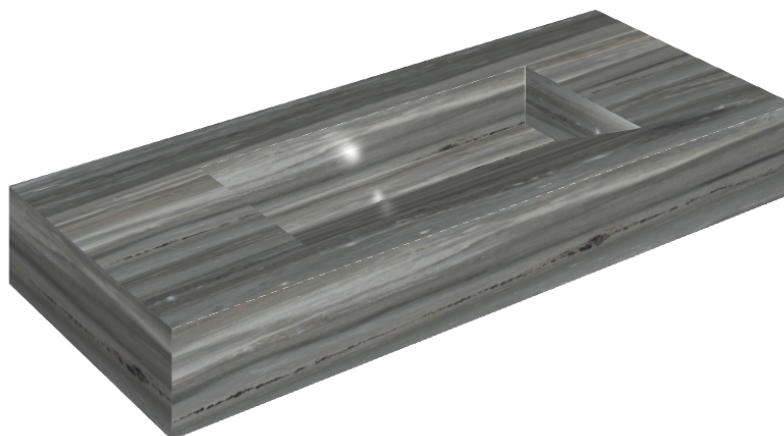

ИЗДЕЛИЕ С ВЫБРАННЫМИ ВАМИ ПАРАМЕТРАМИ.

Артикул: 620810000012

Fly Evo

Раковина 120

Облицовка изделия

Шарм Эдванс
Палиссандро Дарк
Люкс

Цвета и другие эстетические характеристики плитки на иллюстрациях на сайте являются ориентировочными. Перед покупкой всегда смотрите образцы вживую.