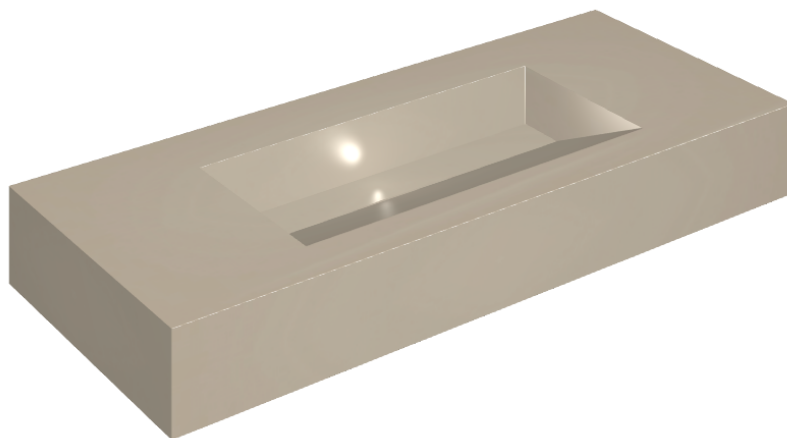

ИЗДЕЛИЕ С ВЫБРАННЫМИ ВАМИ ПАРАМЕТРАМИ.

Артикул:

620810000012

Fly Evo

Раковина 120

Облицовка изделия

Метрополис Гласс
Паудер Люкс

Цвета и другие эстетические характеристики плитки на иллюстрациях на сайте являются ориентировочными. Перед покупкой всегда смотрите образцы вживую.