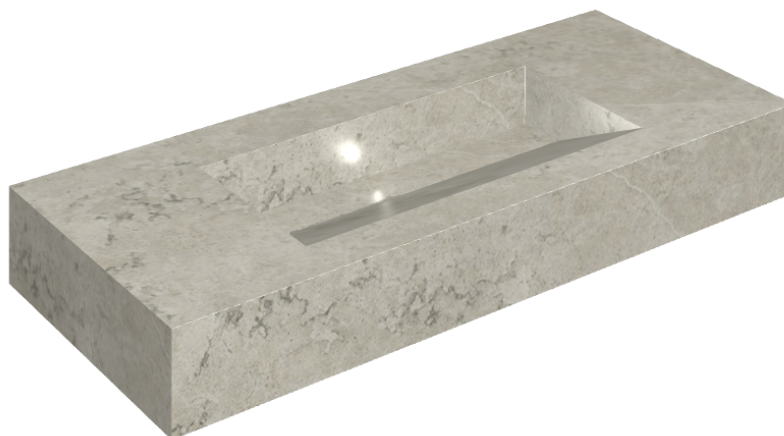

ИЗДЕЛИЕ С ВЫБРАННЫМИ ВАМИ ПАРАМЕТРАМИ.

Артикул:

620810000012

Fly Evo

Раковина 120

Облицовка изделия

Метрополис
Абсолют Сильвер
Натуральный

Цвета и другие эстетические характеристики плитки на иллюстрациях на сайте являются ориентировочными. Перед покупкой всегда смотрите образцы вживую.