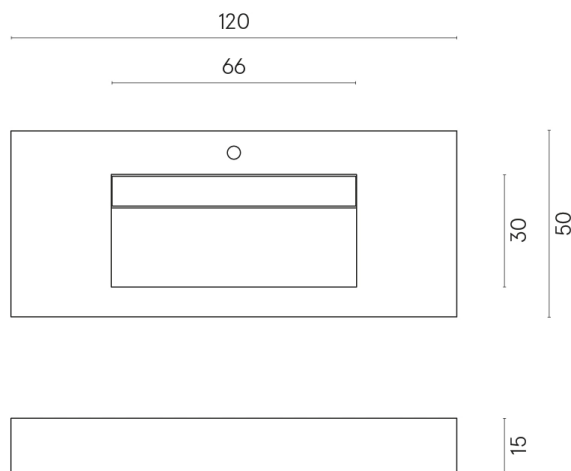

ИЗДЕЛИЕ С ВЫБРАННЫМИ ВАМИ ПАРАМЕТРАМИ.

Артикул:

620810000012

Fly Evo

Раковина 120

Облицовка изделия
Метрополис Графит
Дарк Натуральный

Цвета и другие эстетические характеристики плитки на иллюстрациях на сайте являются ориентировочными. Перед покупкой всегда смотрите образцы вживую.