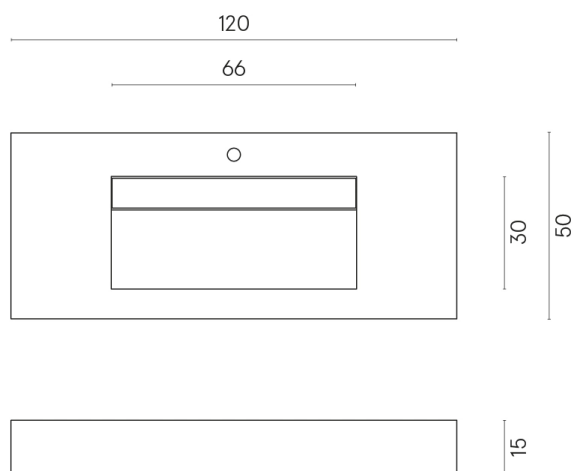

ИЗДЕЛИЕ С ВЫБРАННЫМИ ВАМИ ПАРАМЕТРАМИ.

Артикул:

620810000012

Fly Evo

Раковина 120

Облицовка изделия

Метрополис
Имperiал Блэк
Натуральный

Цвета и другие эстетические характеристики плитки на иллюстрациях на сайте являются ориентировочными. Перед покупкой всегда смотрите образцы вживую.