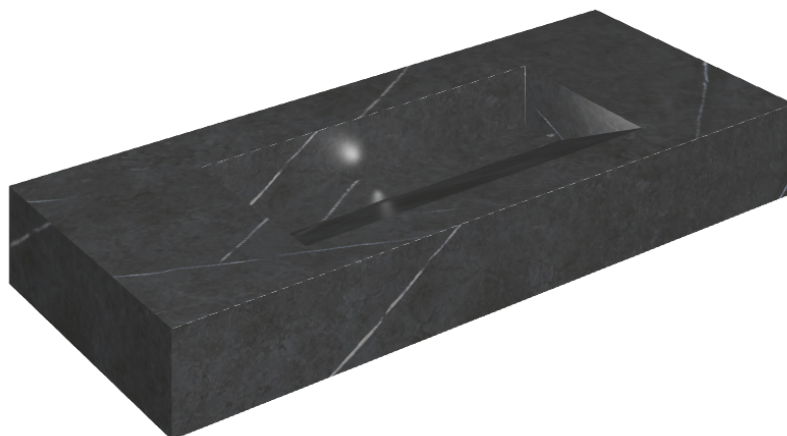

ИЗДЕЛИЕ С ВЫБРАННЫМИ ВАМИ ПАРАМЕТРАМИ.

Артикул:

620810000012

Fly Evo

Раковина 120

Облицовка изделия

Метрополис
Имperiал Блэк
Натуральный

Цвета и другие эстетические характеристики плитки на иллюстрациях на сайте являются ориентировочными. Перед покупкой всегда смотрите образцы вживую.