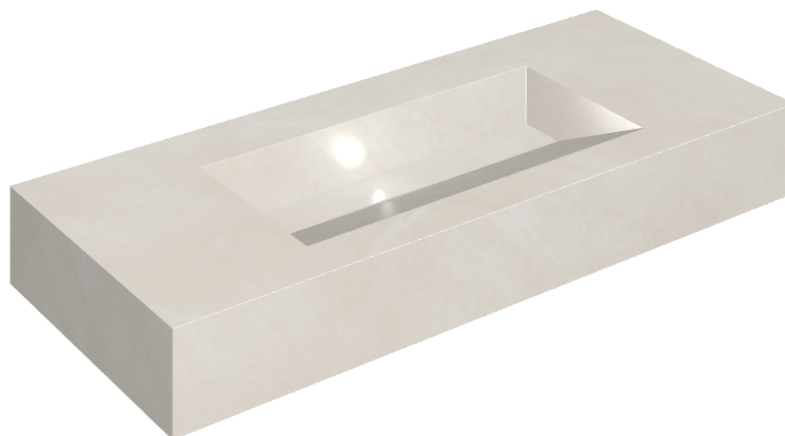

ИЗДЕЛИЕ С ВЫБРАННЫМИ ВАМИ ПАРАМЕТРАМИ.

Артикул:

620810000012

## Раковина 120

Облицовка изделия

Континуум Полар  
Натуральный

Цвета и другие эстетические характеристики плитки на иллюстрациях на сайте являются ориентировочными. Перед покупкой всегда смотрите образцы вживую.