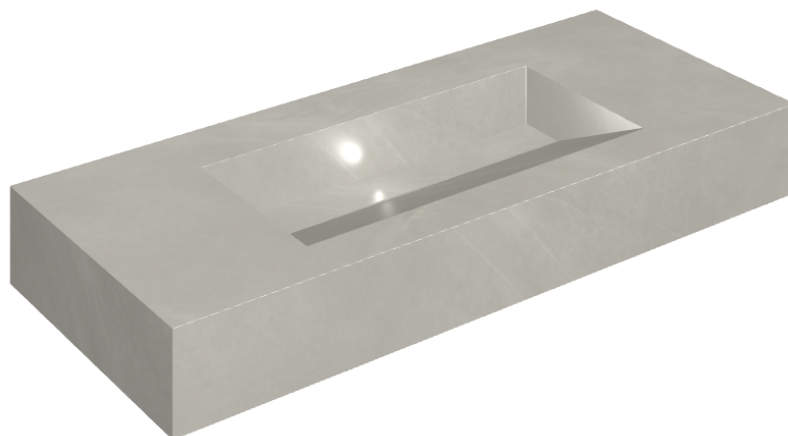

ИЗДЕЛИЕ С ВЫБРАННЫМИ ВАМИ ПАРАМЕТРАМИ.

Артикул:

620810000012

## Раковина 120

Облицовка изделия  
Континуум Сильвер  
Натуральный

Цвета и другие эстетические характеристики плитки на иллюстрациях на сайте являются ориентировочными. Перед покупкой всегда смотрите образцы вживую.