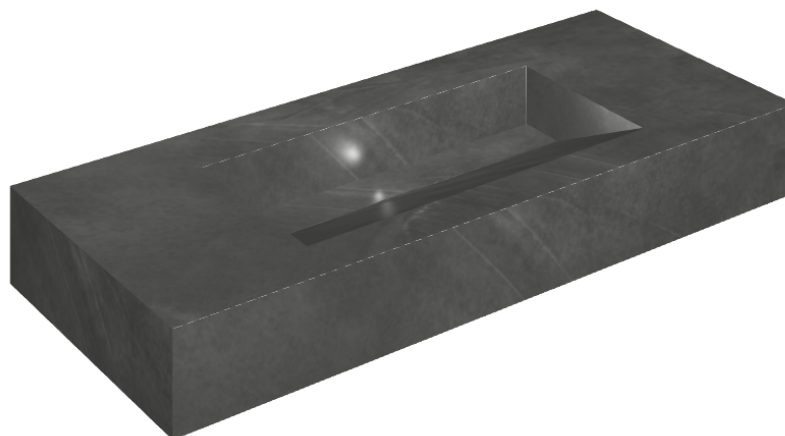

ИЗДЕЛИЕ С ВЫБРАННЫМИ ВАМИ ПАРАМЕТРАМИ.

Артикул:

620810000012

Fly Evo

Раковина 120

Облицовка изделия

Континуум Петрол
Натуральный

Цвета и другие эстетические характеристики плитки на иллюстрациях на сайте являются ориентировочными. Перед покупкой всегда смотрите образцы вживую.