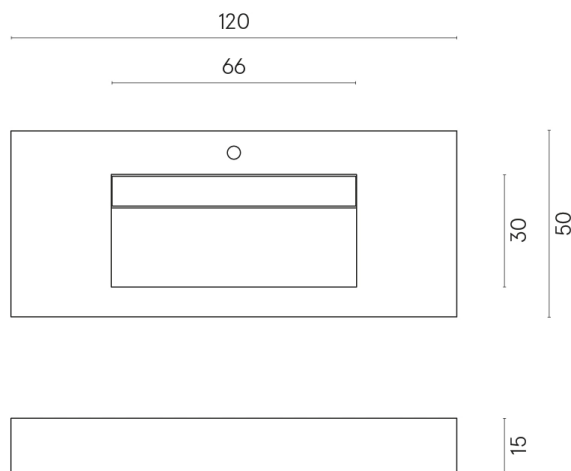

ИЗДЕЛИЕ С ВЫБРАННЫМИ ВАМИ ПАРАМЕТРАМИ.

Артикул: 620810000012

Fly Evo

Раковина 120

Облицовка изделия

Этернум Сноу
Натуральный

Цвета и другие эстетические характеристики плитки на иллюстрациях на сайте являются ориентировочными. Перед покупкой всегда смотрите образцы вживую.