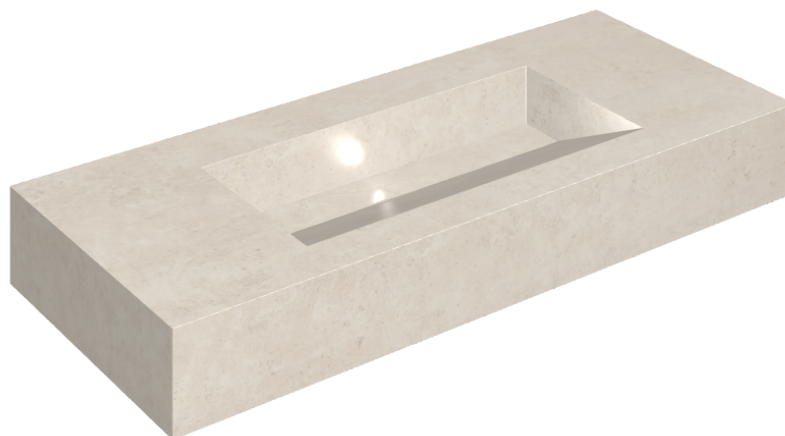

ИЗДЕЛИЕ С ВЫБРАННЫМИ ВАМИ ПАРАМЕТРАМИ.

Артикул: 620810000012

Fly Evo

Раковина 120

Облицовка изделия

Этернум Сноу
Натуральный

Цвета и другие эстетические характеристики плитки на иллюстрациях на сайте являются ориентировочными. Перед покупкой всегда смотрите образцы вживую.