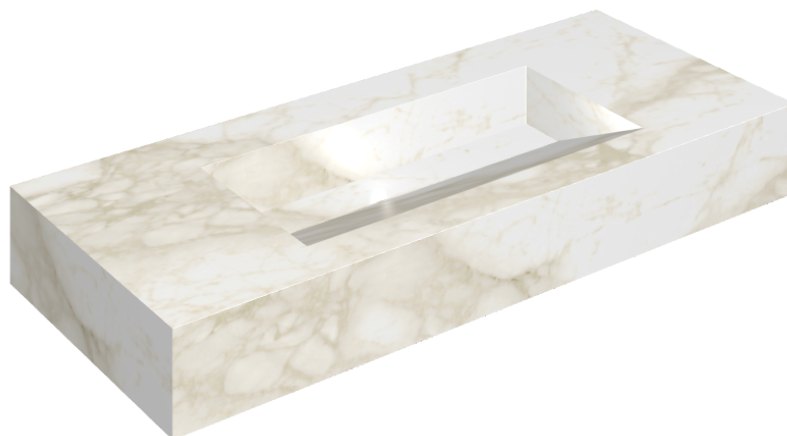

ИЗДЕЛИЕ С ВЫБРАННЫМИ ВАМИ ПАРАМЕТРАМИ.

Артикул:

620810000012

Fly Evo

Раковина 120

Облицовка изделия

Этернум Каррара
Люкс

Цвета и другие эстетические характеристики плитки на иллюстрациях на сайте являются ориентировочными. Перед покупкой всегда смотрите образцы вживую.