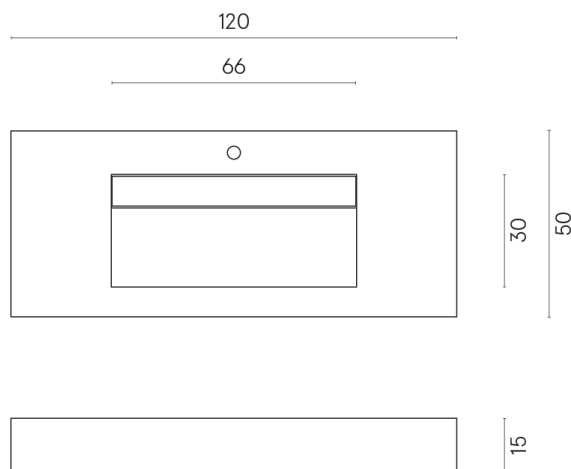

ИЗДЕЛИЕ С ВЫБРАННЫМИ ВАМИ ПАРАМЕТРАМИ.

Артикул:

620810000012

Fly Evo

Раковина 120

Облицовка изделия

Стелларис
Статуарио Уайт
Натуральный

Цвета и другие эстетические характеристики плитки на иллюстрациях на сайте являются ориентировочными. Перед покупкой всегда смотрите образцы вживую.