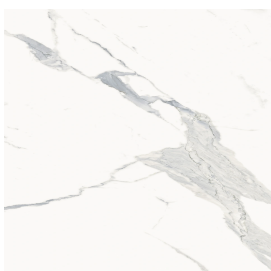

ИЗДЕЛИЕ С ВЫБРАННЫМИ ВАМИ ПАРАМЕТРАМИ.

Артикул:

620810000012

Fly Evo

Раковина 120

Облицовка изделия

Стелларис
Статуарио Уайт
Натуральный

Цвета и другие эстетические характеристики плитки на иллюстрациях на сайте являются ориентировочными. Перед покупкой всегда смотрите образцы вживую.