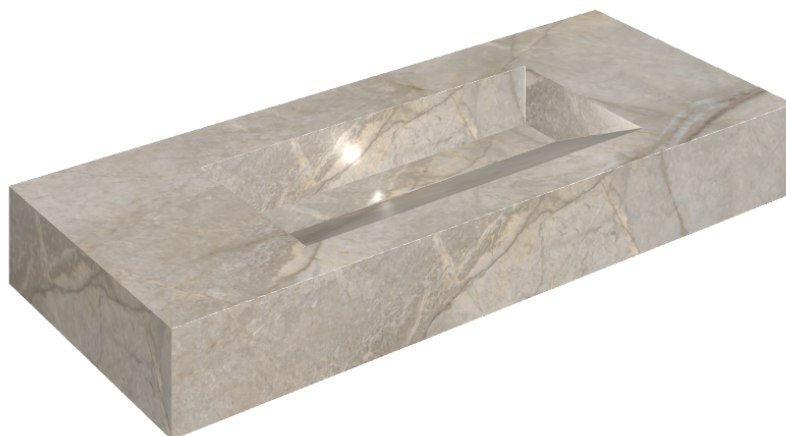

ИЗДЕЛИЕ С ВЫБРАННЫМИ ВАМИ ПАРАМЕТРАМИ.

Артикул: 620810000012

## Раковина 120

Облицовка изделия

Стелларис Элегант  
Сильвер  
Натуральный

Цвета и другие эстетические характеристики плитки на иллюстрациях на сайте являются ориентировочными. Перед покупкой всегда смотрите образцы вживую.