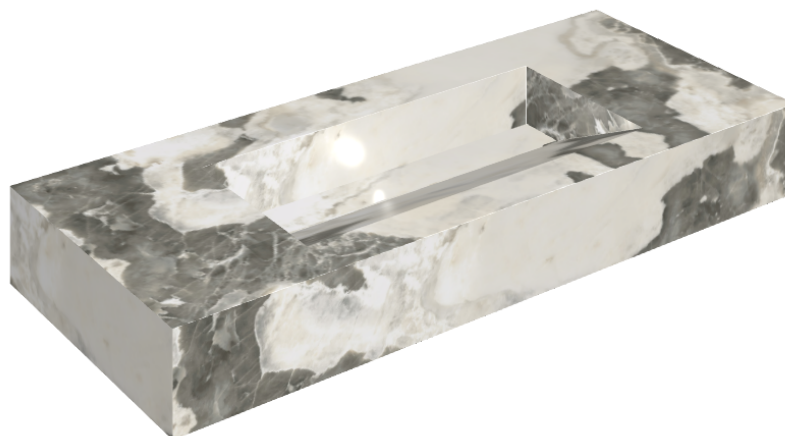

ИЗДЕЛИЕ С ВЫБРАННЫМИ ВАМИ ПАРАМЕТРАМИ.

Артикул:

620810000012

Fly Evo

Раковина 120

Облицовка изделия

Стелларис Довер
Лайт Натуральный

Цвета и другие эстетические характеристики плитки на иллюстрациях на сайте являются ориентировочными. Перед покупкой всегда смотрите образцы вживую.