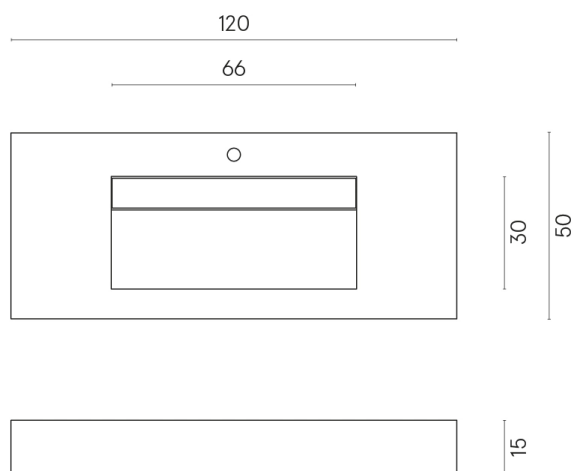

ИЗДЕЛИЕ С ВЫБРАННЫМИ ВАМИ ПАРАМЕТРАМИ.

Артикул:

620810000012

Fly Evo

Раковина 120

Облицовка изделия

Стелларис Довер
Лайт Натуральный

Цвета и другие эстетические характеристики плитки на иллюстрациях на сайте являются ориентировочными. Перед покупкой всегда смотрите образцы вживую.