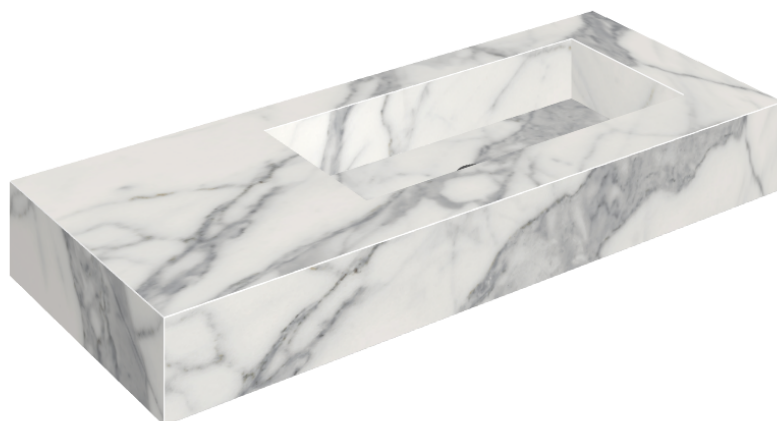

ИЗДЕЛИЕ С ВЫБРАННЫМИ ВАМИ ПАРАМЕТРАМИ.

Артикул: 620810000009

## Раковина 120 Правая

Облицовка изделия  
Шарм Эво Статуарио  
Натуральный

Цвета и другие эстетические характеристики плитки на иллюстрациях на сайте являются ориентировочными. Перед покупкой всегда смотрите образцы вживую.