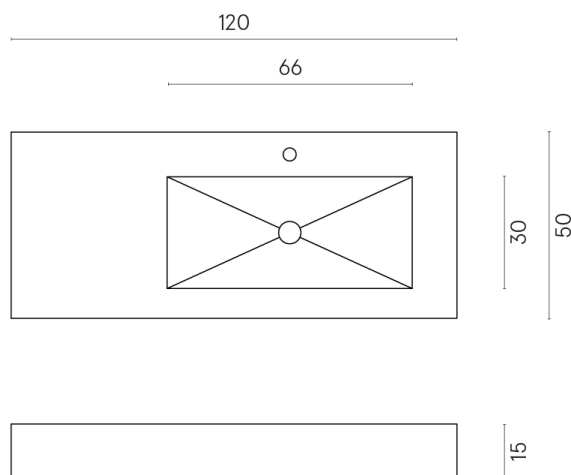

ИЗДЕЛИЕ С ВЫБРАННЫМИ ВАМИ ПАРАМЕТРАМИ.

Артикул: 620810000009

Fly

Раковина 120 Правая

Облицовка изделия

Серфейс Скарлет
Патинированный

Цвета и другие эстетические характеристики плитки на иллюстрациях на сайте являются ориентировочными. Перед покупкой всегда смотрите образцы вживую.