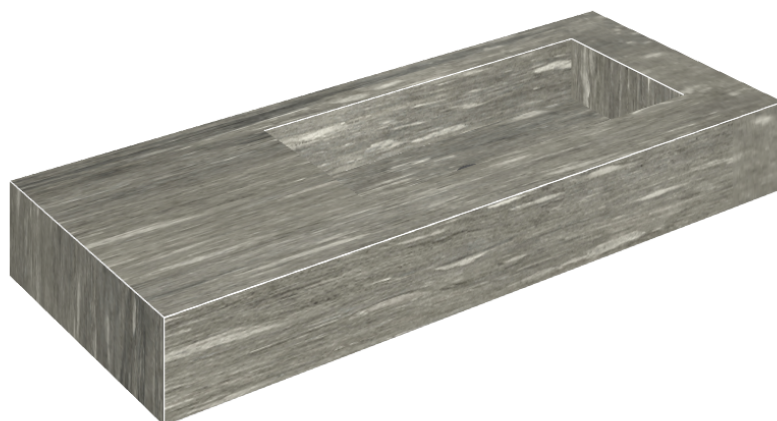

ИЗДЕЛИЕ С ВЫБРАННЫМИ ВАМИ ПАРАМЕТРАМИ.

Артикул: 620810000009

Fly

Раковина 120 Правая

Облицовка изделия

Скайфолл Гриджио
Альпино
Натуральный

Цвета и другие эстетические характеристики плитки на иллюстрациях на сайте являются ориентировочными. Перед покупкой всегда смотрите образцы вживую.