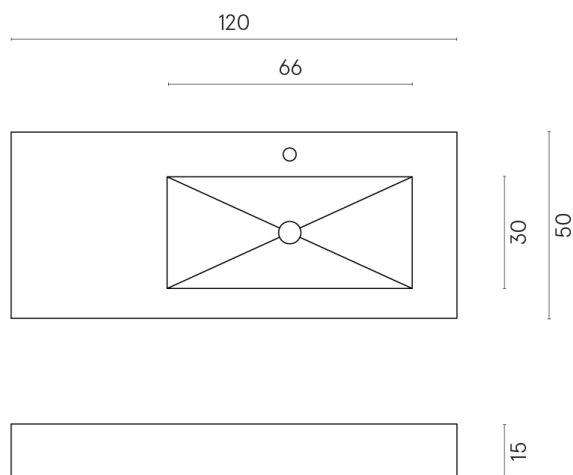

ИЗДЕЛИЕ С ВЫБРАННЫМИ ВАМИ ПАРАМЕТРАМИ.

Артикул: 620810000009

Fly

Раковина 120 Правая

Облицовка изделия

Скайфолл Гриджио
Альпино
Натуральный

Цвета и другие эстетические характеристики плитки на иллюстрациях на сайте являются ориентировочными. Перед покупкой всегда смотрите образцы вживую.