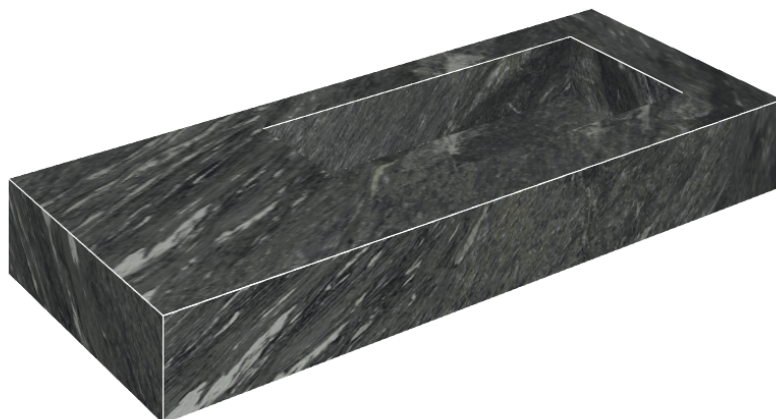

ИЗДЕЛИЕ С ВЫБРАННЫМИ ВАМИ ПАРАМЕТРАМИ.

Артикул: 620810000009

Fly

Раковина 120 Правая

Облицовка изделия

Скайфолл Неро
Смеральдо
Натуральный

Цвета и другие эстетические характеристики плитки на иллюстрациях на сайте являются ориентировочными. Перед покупкой всегда смотрите образцы вживую.