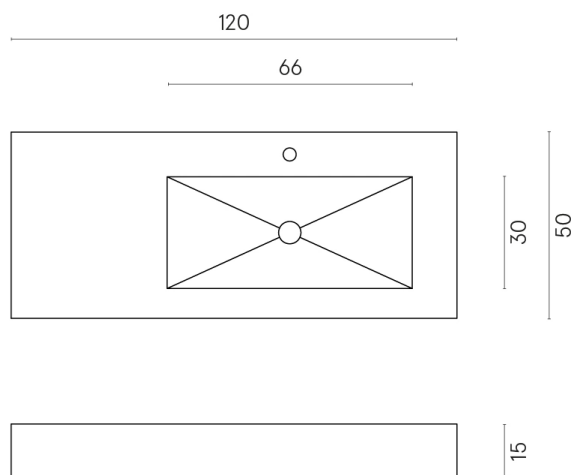

ИЗДЕЛИЕ С ВЫБРАННЫМИ ВАМИ ПАРАМЕТРАМИ.

Артикул: 620810000009

Fly

Раковина 120 Правая

Облицовка изделия

Скайфолл Неро
Смеральдо
Натуральный

Цвета и другие эстетические характеристики плитки на иллюстрациях на сайте являются ориентировочными. Перед покупкой всегда смотрите образцы вживую.