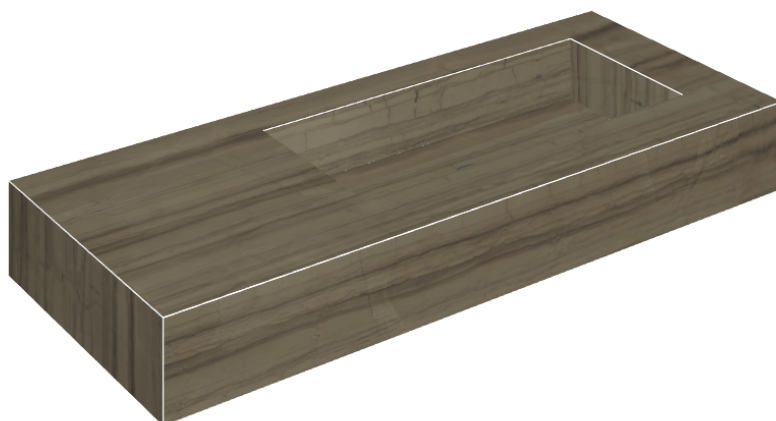

ИЗДЕЛИЕ С ВЫБРАННЫМИ ВАМИ ПАРАМЕТРАМИ.

Артикул: 620810000009

## Раковина 120 Правая

Облицовка изделия

Шарм Эдванс  
Элегант Браун Люкс

Цвета и другие эстетические характеристики плитки на иллюстрациях на сайте являются ориентировочными. Перед покупкой всегда смотрите образцы вживую.