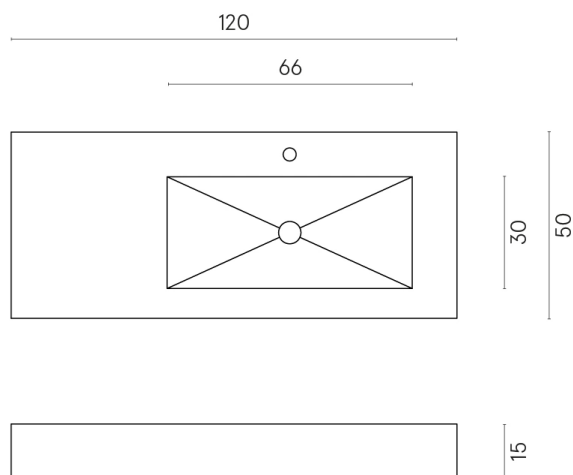

ИЗДЕЛИЕ С ВЫБРАННЫМИ ВАМИ ПАРАМЕТРАМИ.

Артикул: 620810000009

Fly

Раковина 120 Правая

Облицовка изделия

Континуум Стоун
Грэй Натуральный

Цвета и другие эстетические характеристики плитки на иллюстрациях на сайте являются ориентировочными. Перед покупкой всегда смотрите образцы вживую.