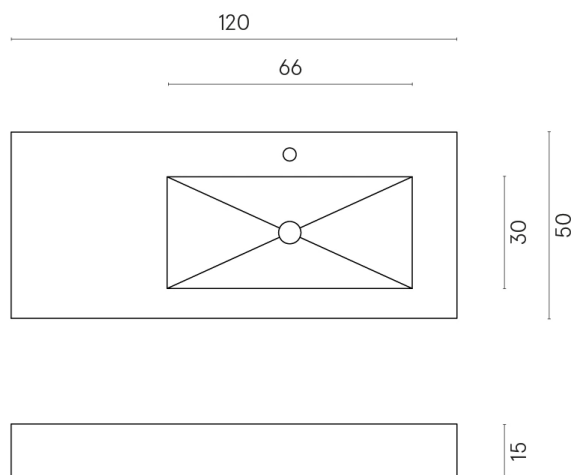

ИЗДЕЛИЕ С ВЫБРАННЫМИ ВАМИ ПАРАМЕТРАМИ.

Артикул: 620810000009

Fly

Раковина 120 Правая

Облицовка изделия

Континуум Брасс
Голд Шлифованный

Цвета и другие эстетические характеристики плитки на иллюстрациях на сайте являются ориентировочными. Перед покупкой всегда смотрите образцы вживую.