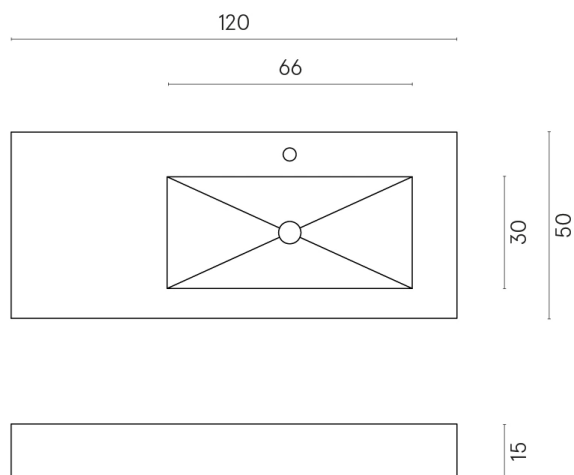

ИЗДЕЛИЕ С ВЫБРАННЫМИ ВАМИ ПАРАМЕТРАМИ.

Артикул: 620810000009

Fly

Раковина 120 Правая

Облицовка изделия

Этернум Сноу
Натуральный

Цвета и другие эстетические характеристики плитки на иллюстрациях на сайте являются ориентировочными. Перед покупкой всегда смотрите образцы вживую.