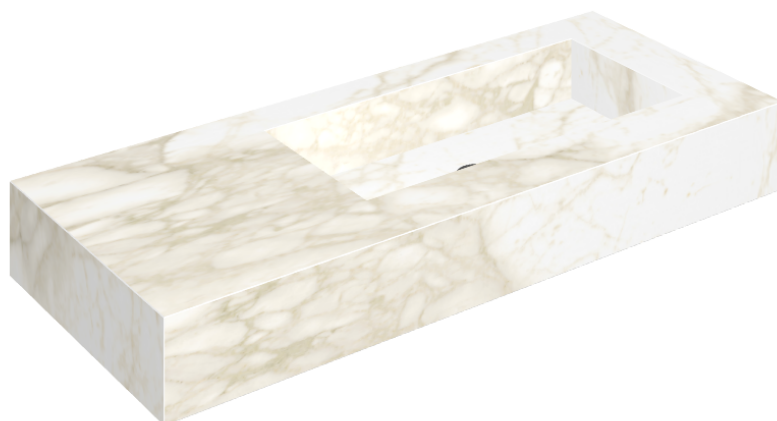

ИЗДЕЛИЕ С ВЫБРАННЫМИ ВАМИ ПАРАМЕТРАМИ.

Артикул: 620810000009

## Раковина 120 Правая

Облицовка изделия

Этернум Каррара  
Люкс

Цвета и другие эстетические характеристики плитки на иллюстрациях на сайте являются ориентировочными. Перед покупкой всегда смотрите образцы вживую.