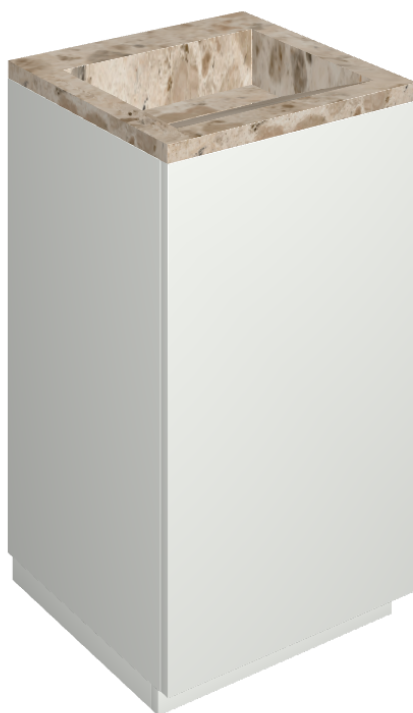

ИЗДЕЛИЕ С ВЫБРАННЫМИ ВАМИ ПАРАМЕТРАМИ.

Артикул:

620810000028

# Cube Air

Раковина 50 White

Облицовка изделия

Континуум Стоун  
Беж Натуральный

Цвета и другие эстетические характеристики плитки на иллюстрациях на сайте являются ориентировочными. Перед покупкой всегда смотрите образцы вживую.