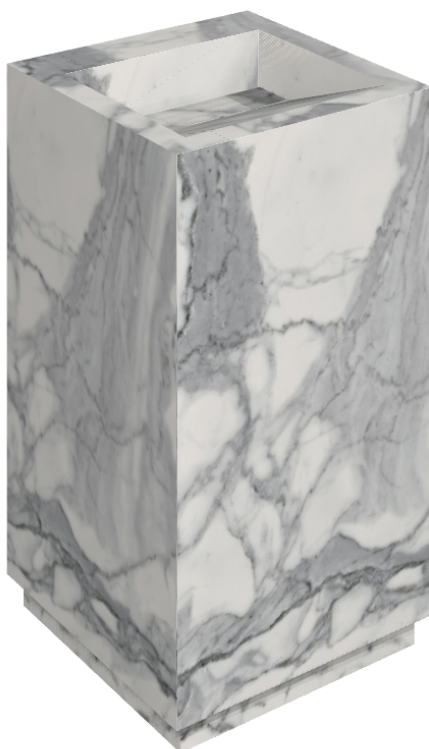

ИЗДЕЛИЕ С ВЫБРАННЫМИ ВАМИ ПАРАМЕТРАМИ.

Артикул:

620810000014

# Cube Evo

Раковина 50

Облицовка изделия

Шарм Эво Статуарио  
Натуральный

Цвета и другие эстетические характеристики плитки на иллюстрациях на сайте являются ориентировочными. Перед покупкой всегда смотрите образцы вживую.