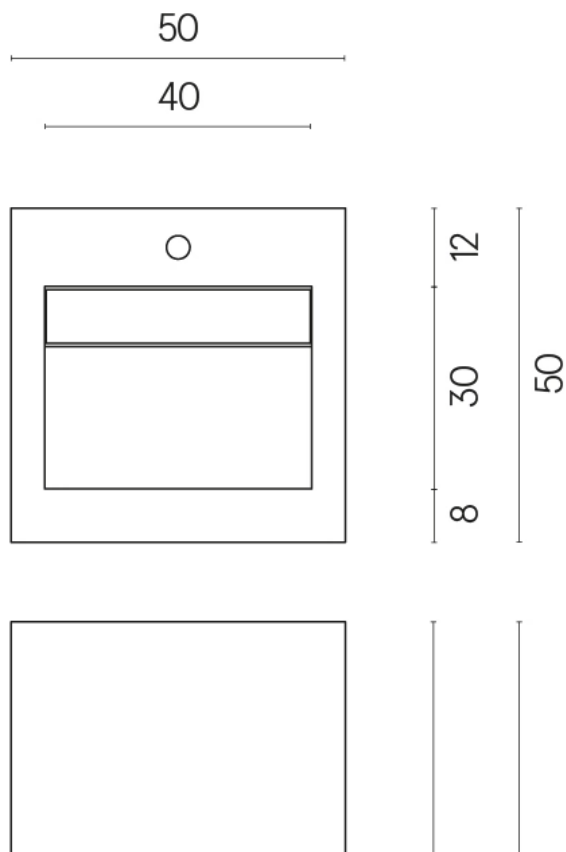

ИЗДЕЛИЕ С ВЫБРАННЫМИ ВАМИ ПАРАМЕТРАМИ.

Артикул:

620810000014

Cube Evo

Раковина 50

Облицовка изделия

Шарм Эво
Имперiale
Натуральный

Цвета и другие эстетические характеристики плитки на иллюстрациях на сайте являются ориентировочными. Перед покупкой всегда смотрите образцы вживую.