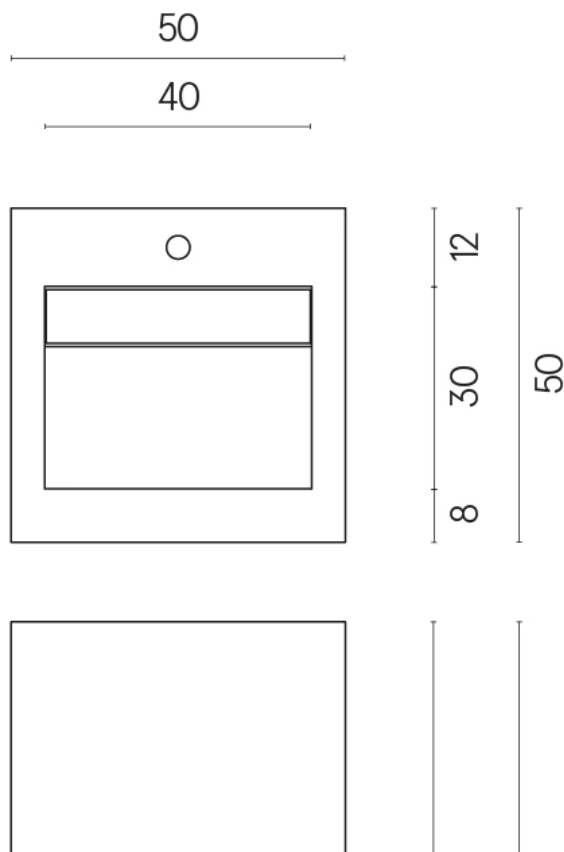

ИЗДЕЛИЕ С ВЫБРАННЫМИ ВАМИ ПАРАМЕТРАМИ.

Артикул:

620810000014

Cube Evo

Раковина 50

Облицовка изделия

Контемпора Карбон
Патинированный

Цвета и другие эстетические характеристики плитки на иллюстрациях на сайте являются ориентировочными. Перед покупкой всегда смотрите образцы вживую.