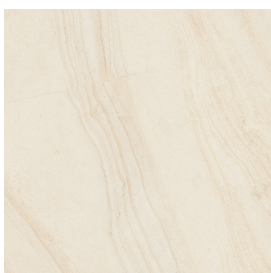

# Cube Evo

Раковина 50

Облицовка изделия

Рум Уайт Стоун  
Патинированный

Цвета и другие эстетические характеристики плитки на иллюстрациях на сайте являются ориентировочными. Перед покупкой всегда смотрите образцы вживую.