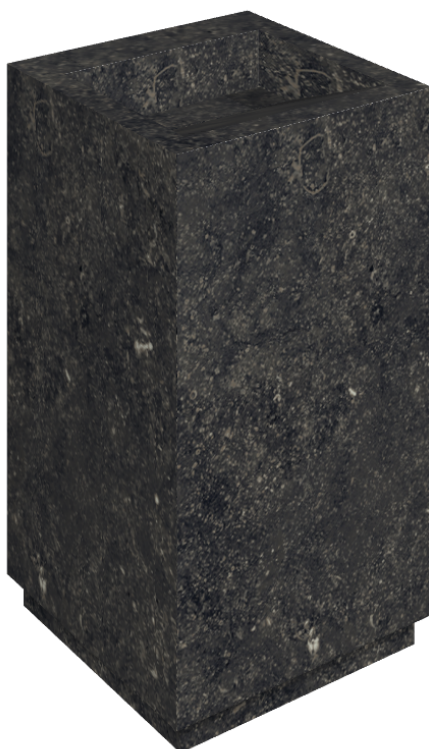

ИЗДЕЛИЕ С ВЫБРАННЫМИ ВАМИ ПАРАМЕТРАМИ.

Артикул:

620810000014

Cube Evo

Раковина 50

Облицовка изделия

Рум Блэк Стоун
Патинированный

Цвета и другие эстетические характеристики плитки на иллюстрациях на сайте являются ориентировочными. Перед покупкой всегда смотрите образцы вживую.