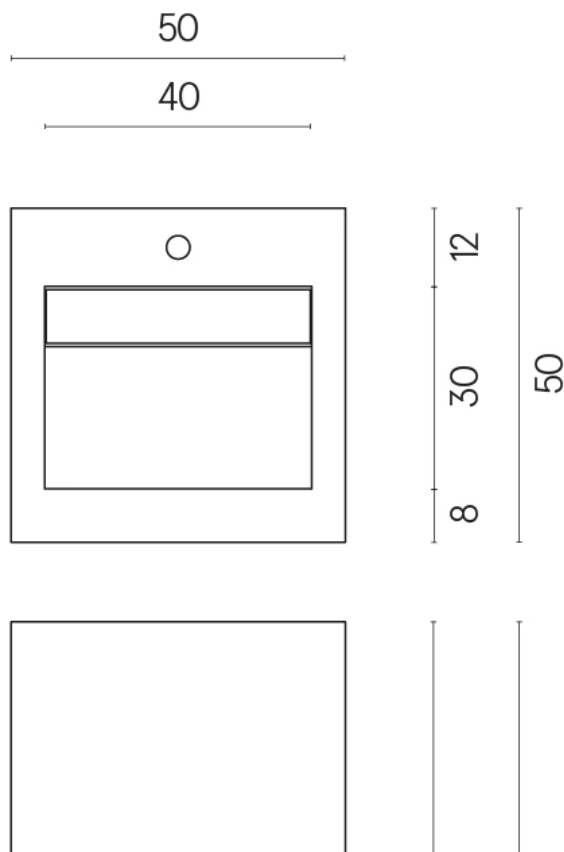

ИЗДЕЛИЕ С ВЫБРАННЫМИ ВАМИ ПАРАМЕТРАМИ.

Артикул:

620810000014

Cube Evo

Раковина 50

Облицовка изделия

Скайфолл Неро
Смеральдо
Натуральный

Цвета и другие эстетические характеристики плитки на иллюстрациях на сайте являются ориентировочными. Перед покупкой всегда смотрите образцы вживую.