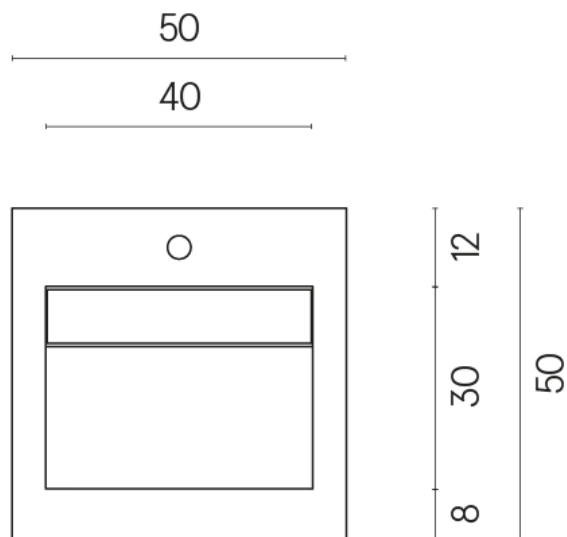

ИЗДЕЛИЕ С ВЫБРАННЫМИ ВАМИ ПАРАМЕТРАМИ.

Артикул:

620810000014

Cube Evo

Раковина 50

Облицовка изделия

Шарм Делюкс Крим
Ривер Натуральный

Цвета и другие эстетические характеристики плитки на иллюстрациях на сайте являются ориентировочными. Перед покупкой всегда смотрите образцы вживую.