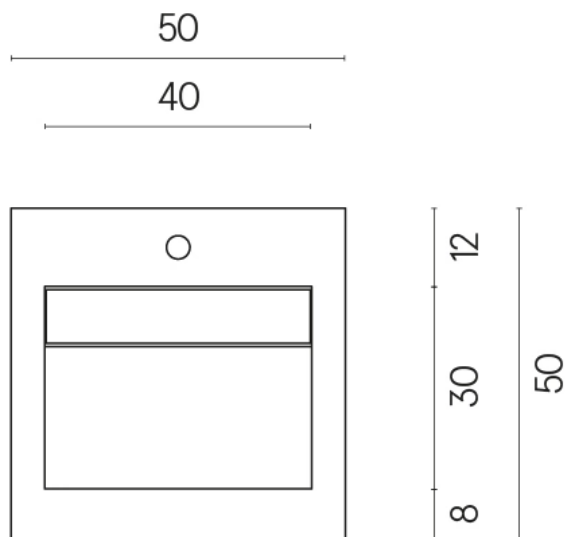

ИЗДЕЛИЕ С ВЫБРАННЫМИ ВАМИ ПАРАМЕТРАМИ.

Артикул:

620810000014

Cube Evo

Раковина 50

Облицовка изделия

Шарм Делюкс
Сахара Нуар
Натуральный

Цвета и другие эстетические характеристики плитки на иллюстрациях на сайте являются ориентировочными. Перед покупкой всегда смотрите образцы вживую.