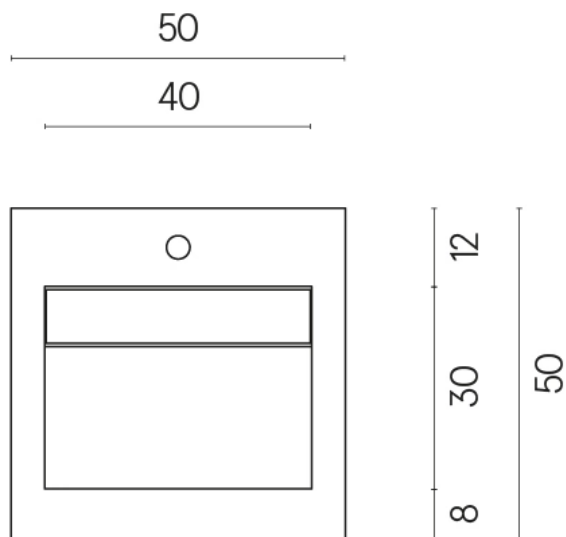

ИЗДЕЛИЕ С ВЫБРАННЫМИ ВАМИ ПАРАМЕТРАМИ.

Артикул:

620810000014

Cube Evo

Раковина 50

Облицовка изделия

Шарм Эдванс Кремо
Деликато
Натуральный

Цвета и другие эстетические характеристики плитки на иллюстрациях на сайте являются ориентировочными. Перед покупкой всегда смотрите образцы вживую.