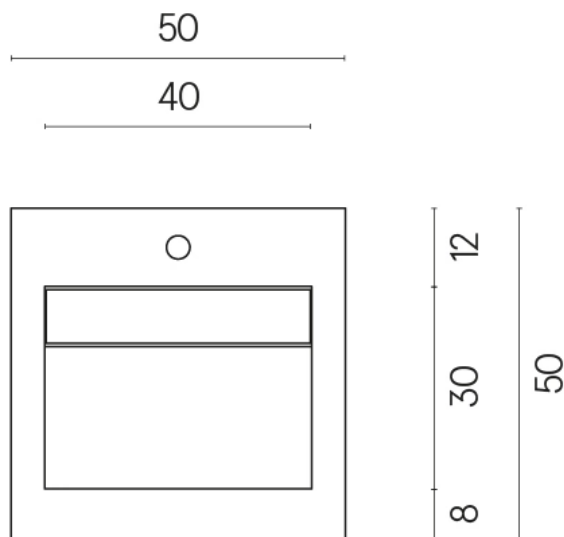

ИЗДЕЛИЕ С ВЫБРАННЫМИ ВАМИ ПАРАМЕТРАМИ.

Артикул:

620810000014

Cube Evo

Раковина 50

Облицовка изделия

Шарм Эдванс
Элегант Браун Люкс

Цвета и другие эстетические характеристики плитки на иллюстрациях на сайте являются ориентировочными. Перед покупкой всегда смотрите образцы вживую.