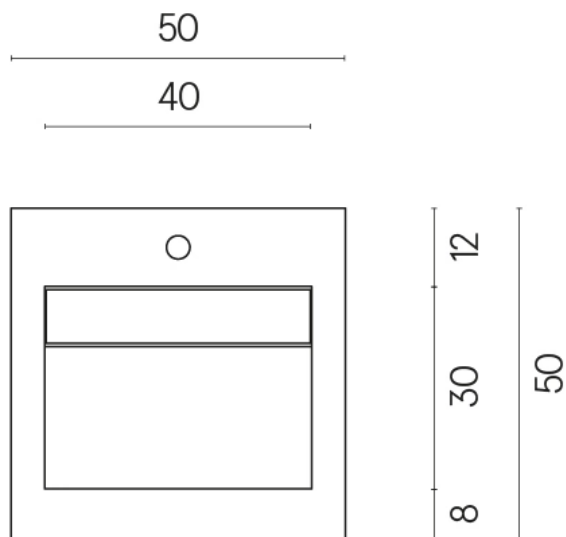

ИЗДЕЛИЕ С ВЫБРАННЫМИ ВАМИ ПАРАМЕТРАМИ.

Артикул:

620810000014

Cube Evo

Раковина 50

Облицовка изделия

Шарм Эдванс
Палиссандро Дарк
Люкс

Цвета и другие эстетические характеристики плитки на иллюстрациях на сайте являются ориентировочными. Перед покупкой всегда смотрите образцы вживую.