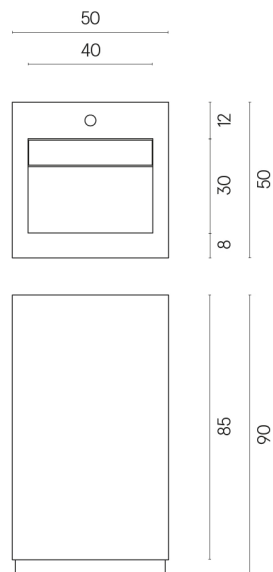

ИЗДЕЛИЕ С ВЫБРАННЫМИ ВАМИ ПАРАМЕТРАМИ.

Артикул:

620810000014

Cube Evo

Раковина 50

Облицовка изделия

Метрополис Гласс
Сэнд Люкс

Цвета и другие эстетические характеристики плитки на иллюстрациях на сайте являются ориентировочными. Перед покупкой всегда смотрите образцы вживую.