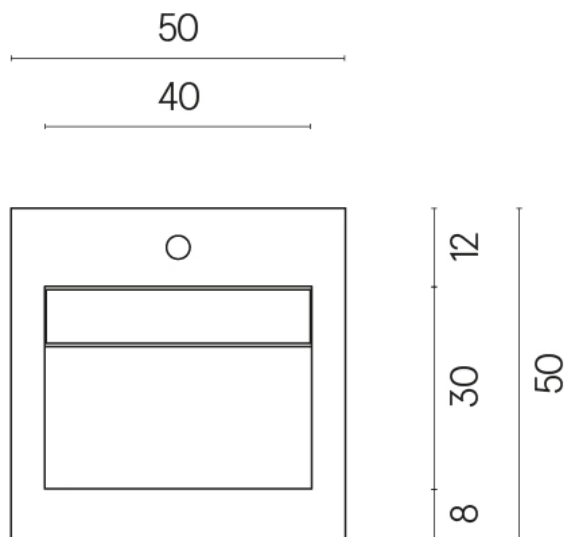

ИЗДЕЛИЕ С ВЫБРАННЫМИ ВАМИ ПАРАМЕТРАМИ.

Артикул:

620810000014

Cube Evo

Раковина 50

Облицовка изделия

Метрополис Роял
Айвори Натуральный

Цвета и другие эстетические характеристики плитки на иллюстрациях на сайте являются ориентировочными. Перед покупкой всегда смотрите образцы вживую.